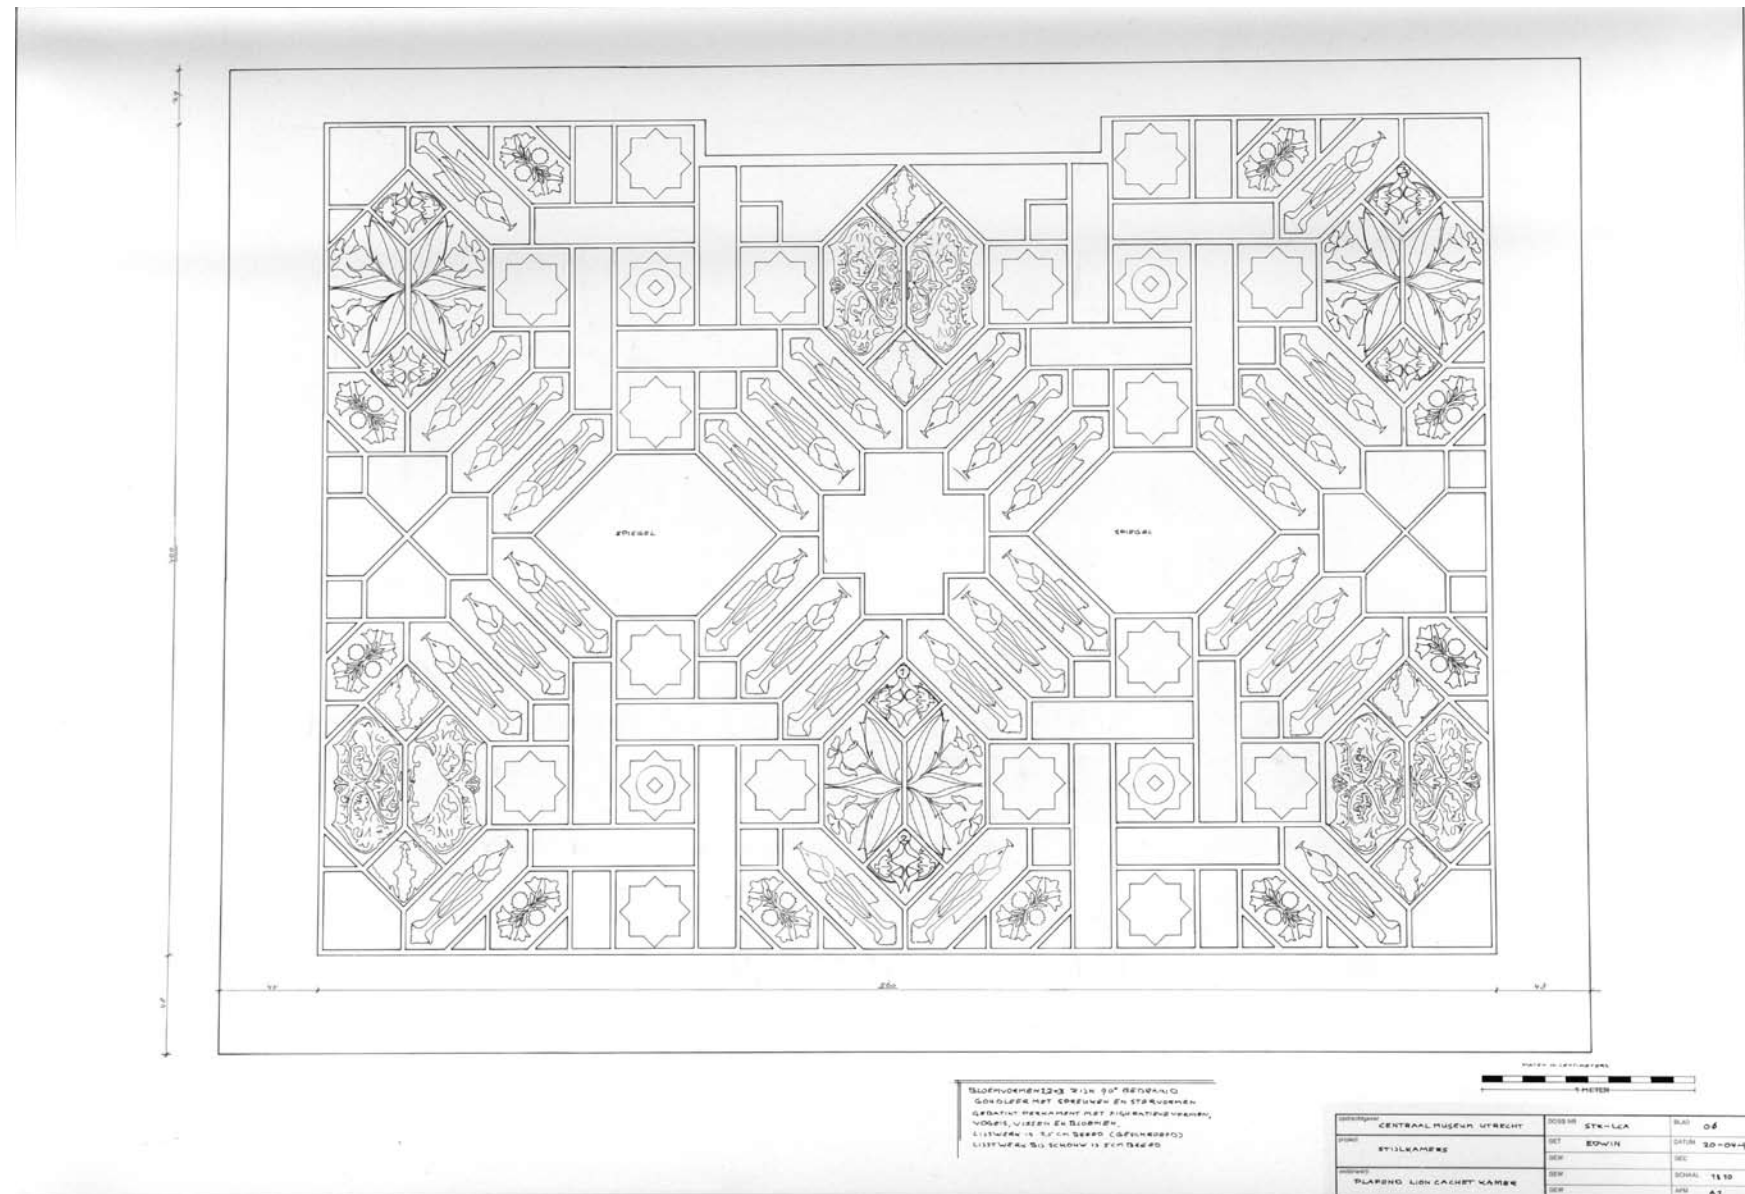

plattegrond Lion Cachet kamer Maliebaan 42

plattegrond apotheek en dogisterije steenweg 44

voorstel korte wand met raam

lambrisering behorende bij Lion Cachetkame-erker

*lage lambrisering + etenslift Lion Cachetkamer*

boekenkast Lion Cachet kamer

*lange wand met schouw*

plaffond Lion Cachet kamer