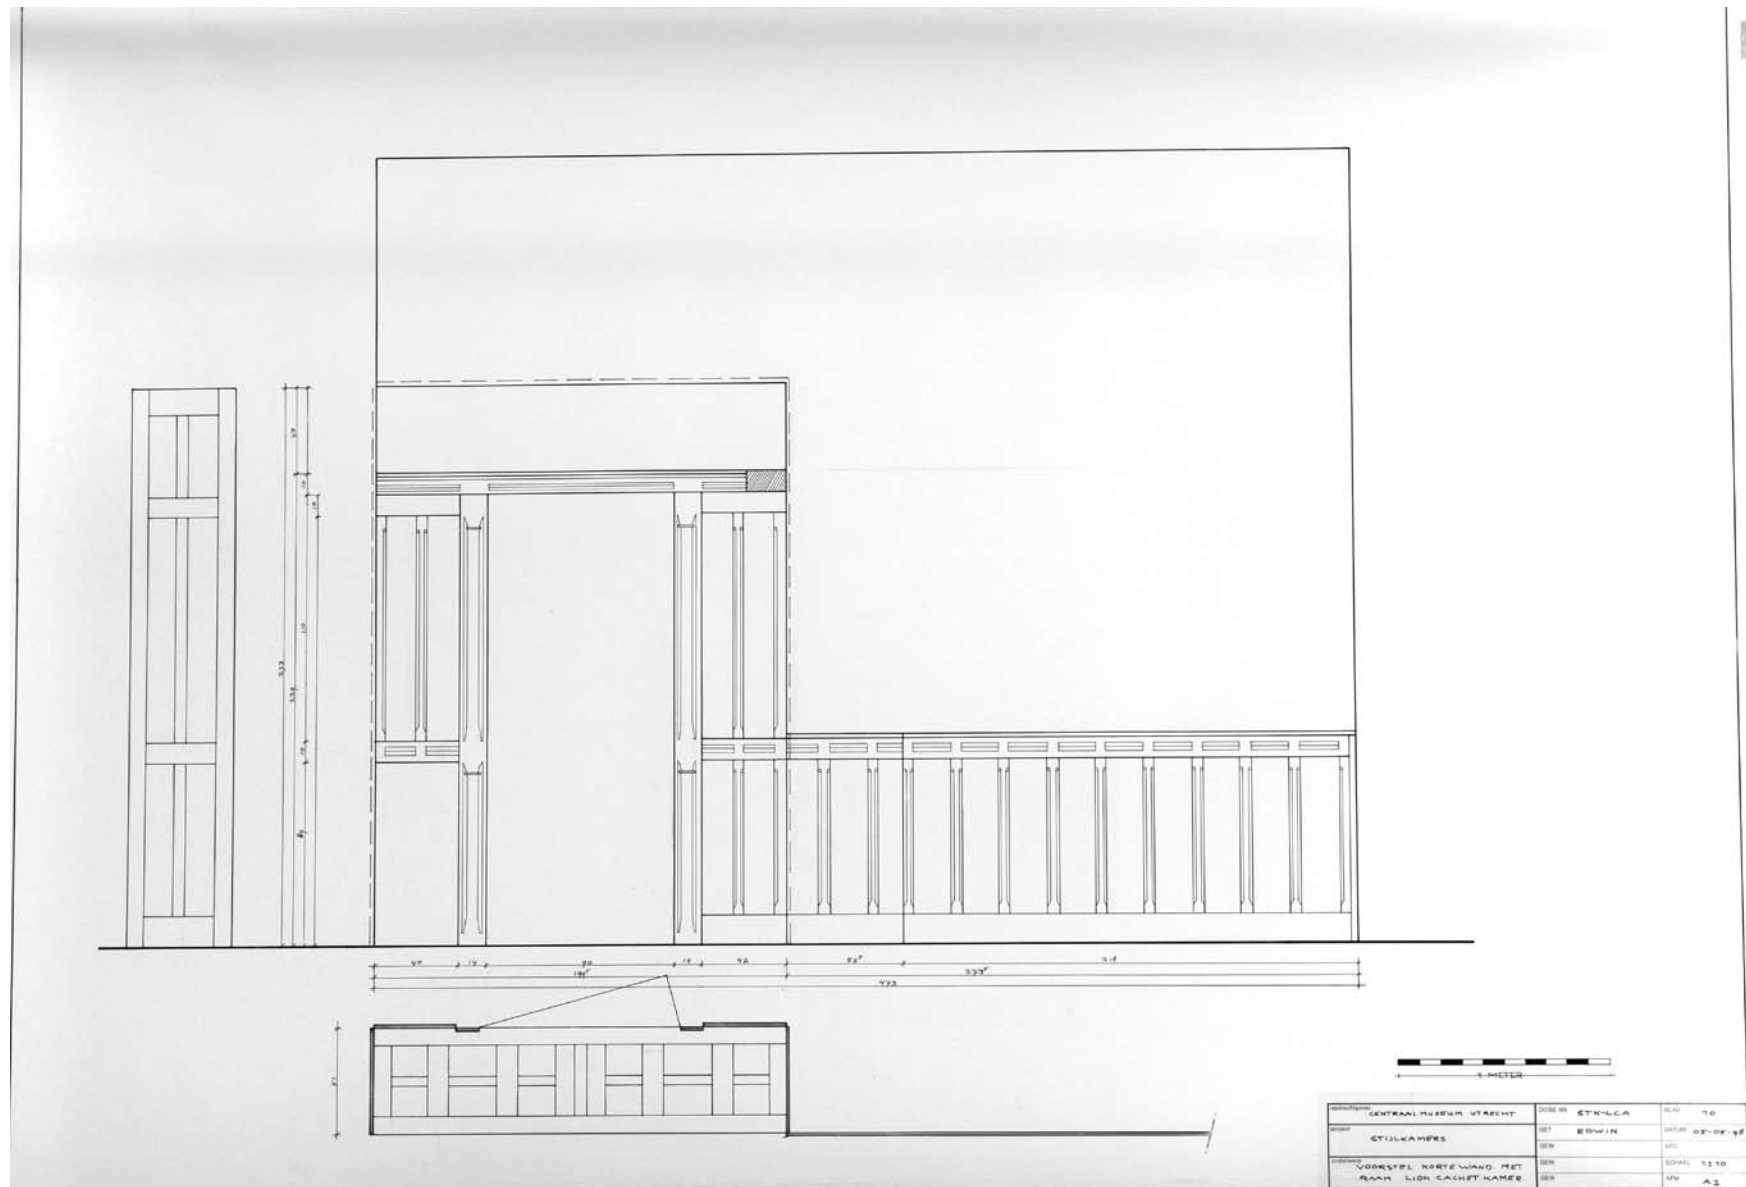

plattegrond Lion Cachet kamer Maliebaan 42

plattegrond apotheek en dogisterije steenweg 44

voorstel korte wand met raam

lambrisering behorende bij Lion Cachetkame-erker

*lage lambrisering + etenslift Lion Cachetkamer*

boekenkast Lion Cachet kamer

*lange wand met schouw*

plaffond Lion Cachet kamer