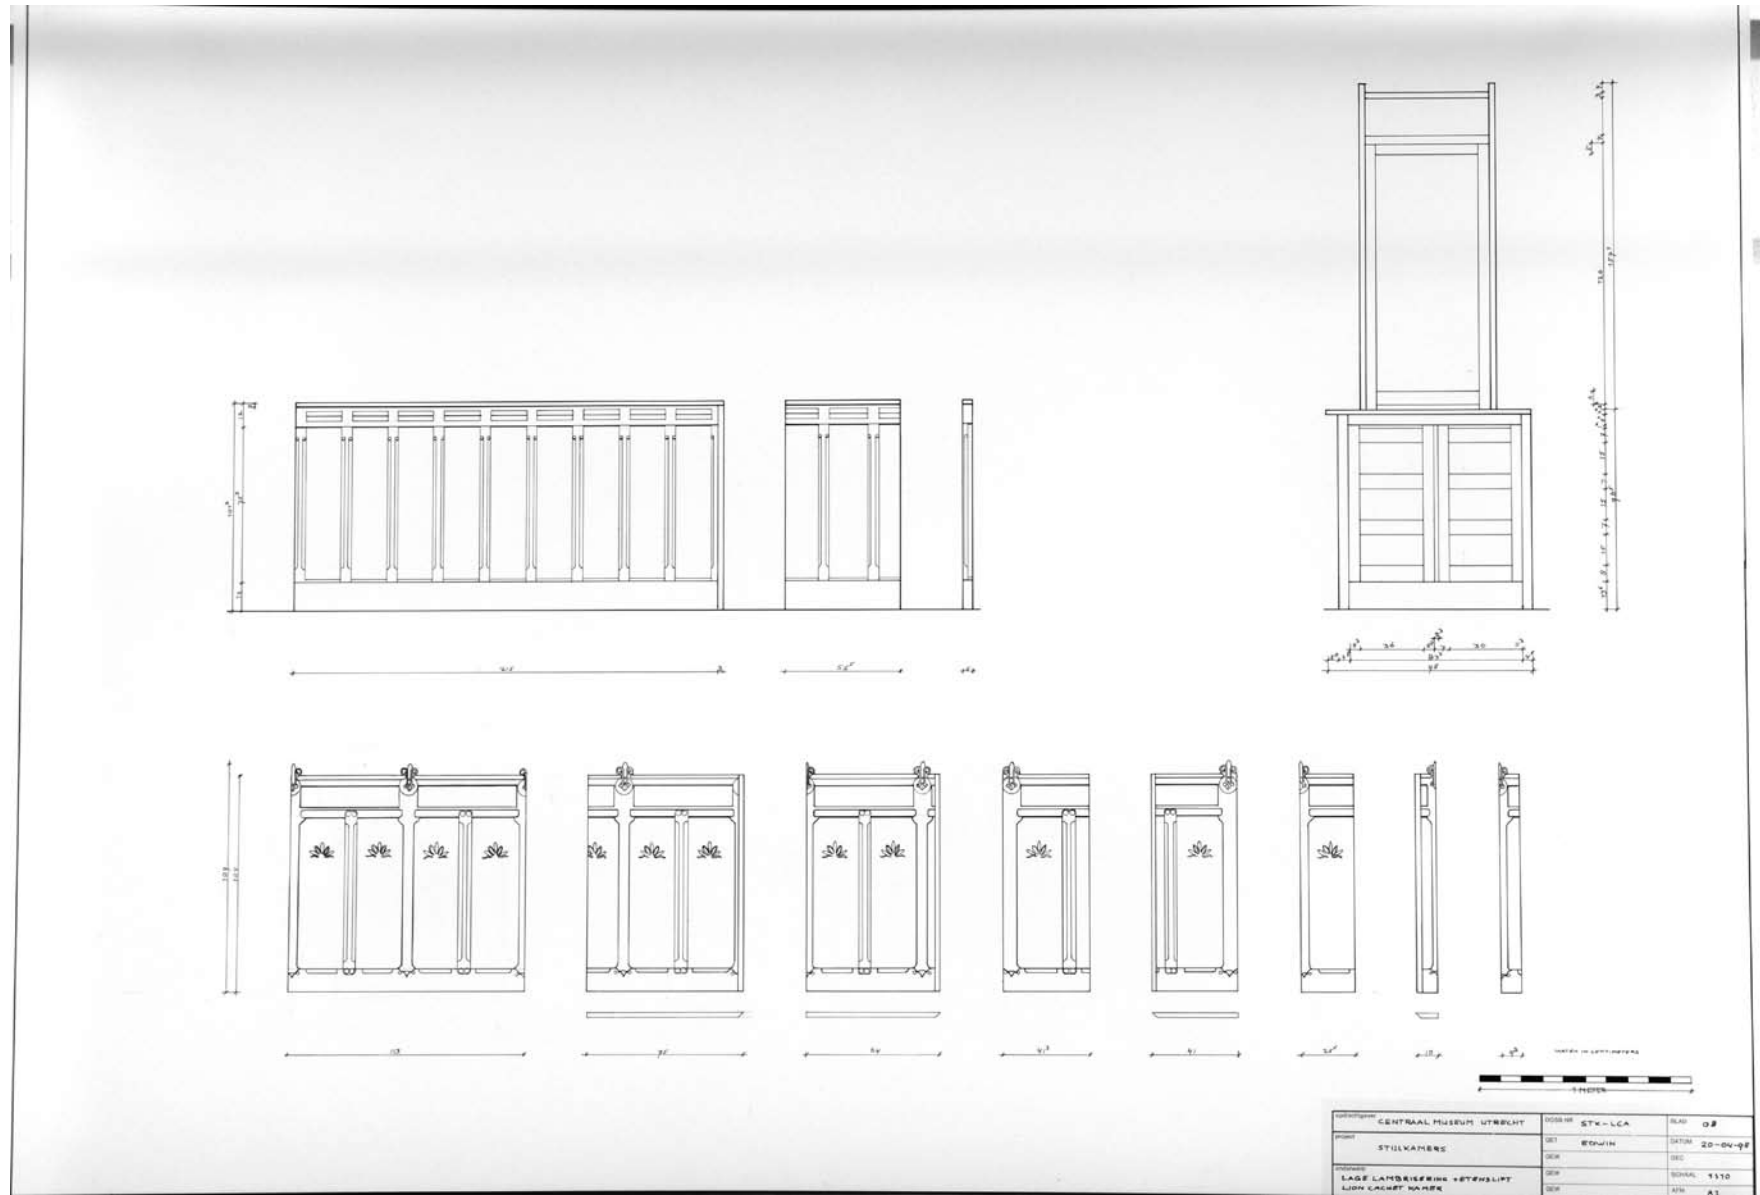

plattegrond Lion Cachet kamer Maliebaan 42

plattegrond apotheek en dogisterije steenweg 44

voorstel korte wand met raam

lambrisering behorende bij Lion Cachetkame-erker

*lage lambrisering + etenslift Lion Cachetkamer*

boekenkast Lion Cachet kamer

*lange wand met schouw*

plaffond Lion Cachet kamer