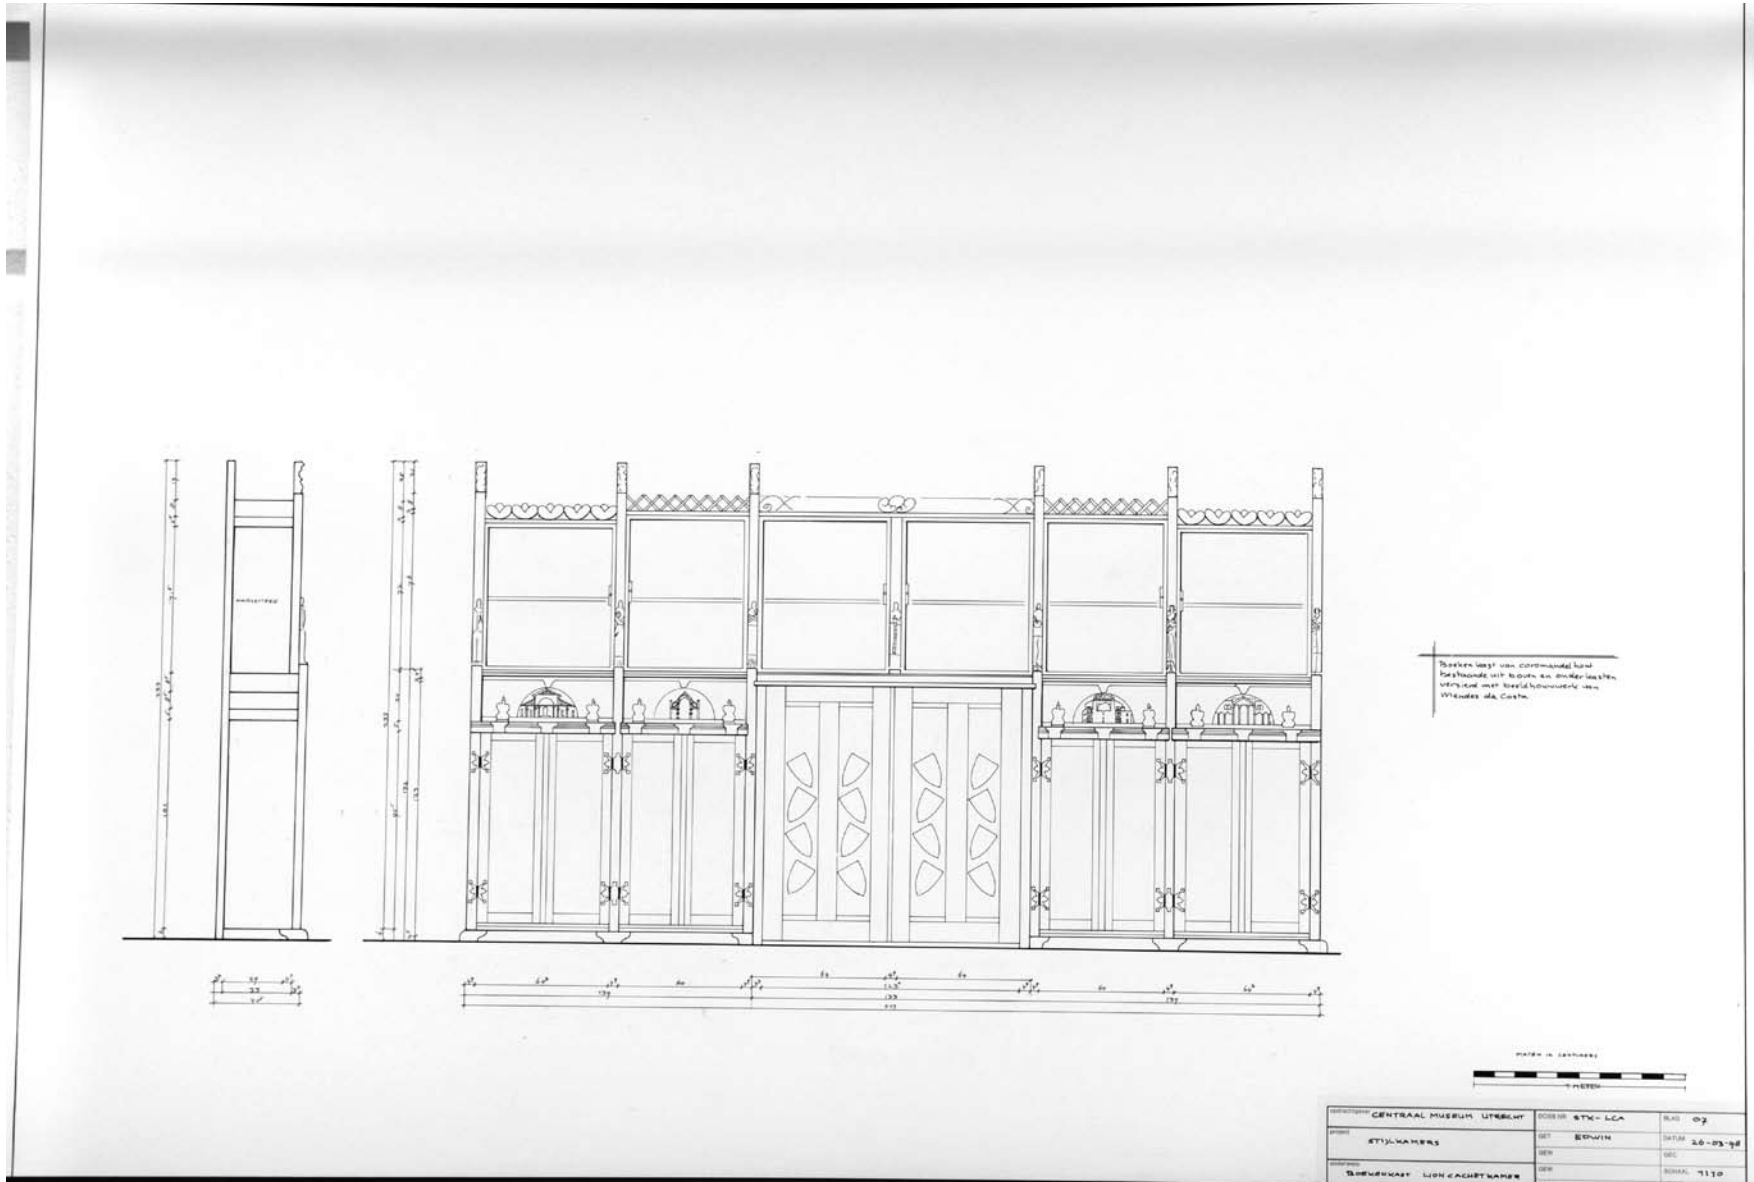

plattegrond Lion Cachet kamer Maliebaan 42

plattegrond apotheek en dogisterije steenweg 44

voorstel korte wand met raam

lambrisering behorende bij Lion Cachetkame-erker

*lage lambrisering + etenslift Lion Cachetkamer*

boekenkast Lion Cachet kamer

*lange wand met schouw*

plaffond Lion Cachet kamer